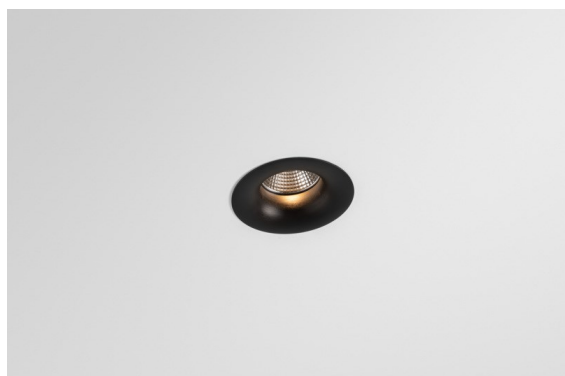

Date
Client
Projet
Type

Smart Cake Recessed 82 lx IP55 LED 3000K Flood DE Black Brushed

Caractéristiques

Matériaux	12412443
Type de Source Lumineuse	LED
Type de LED	BRIDGELUX V8G8
Technologie LED	LED COB
CRI	Min. 90
Température de Couleur	3000K
Durée de Vie	L80B10 à 50 000 heures
Ampoule incluse	Oui
Nombre de Sources Lumineuses	1
Code de flux CIE	98 100 100 100 69
Groupe (SDCM)	2
Direction de la Lumière	Bas
Optique	Réflecteur
Faisceau mesuré (°)	37,0
Tension d'Entrée	Driver à Courant Constant Requis
Classe Électrique	III
Indice de protection IP	55
Essai au fil incandescent (°C)	960
Intérieur/extérieur	Intérieur
Application	Plafond, Mur
Montage	Encastré
Taille de découpe (mm)	ø70
Profondeur de montage (mm)	100,0
Distance avec l'Objet Éclairé (m)	0,1
Couleur Principale & Finition Principale	Noir, Brossé
Poids brut (g)	260,0
Courant du driver (mA)	350 500 700
Min. forward voltage (Vf)	13,2 13,7 14,2
Max. forward voltage (Vf)	15,0 15,4 16,0
Connected load (W)	5,0 7,2 10,6
Flux lumineux par lampe (lm)	430 582 769
Efficacité (lm/W)	86 81 73
UGR	14 15 16

Les 3 designs originaux, Smart Kup, Lotis et Cake, parviennent toujours à ravir les cœurs des designers d'intérieur. Et cela vaut pour la famille Smart entière. L'accessibilité et l'extrême polyvalence de Smart conviendront à n'en pas douter à toute création. Mélangez et associez l'éclairage d'ambiance, vers le haut et vers le bas, fixe ou réglable, une mosaïque de formes, de tailles, de couleurs et d'options de montage, et créez une installation fantaisiste.