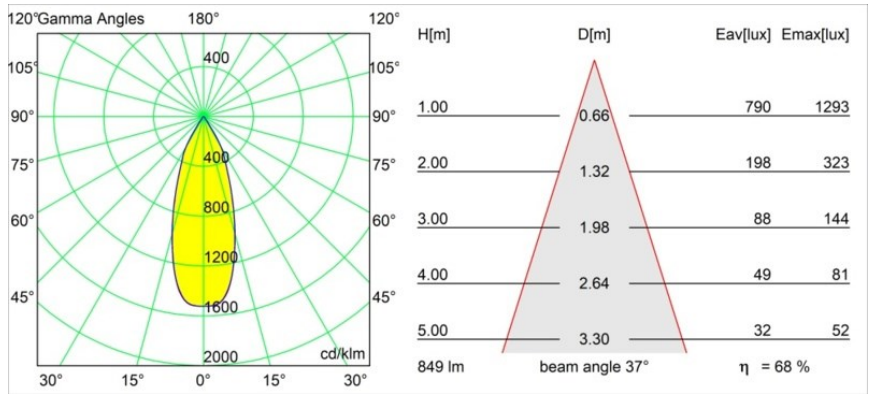

Distribution de Lumière & Schéma de Faisceau