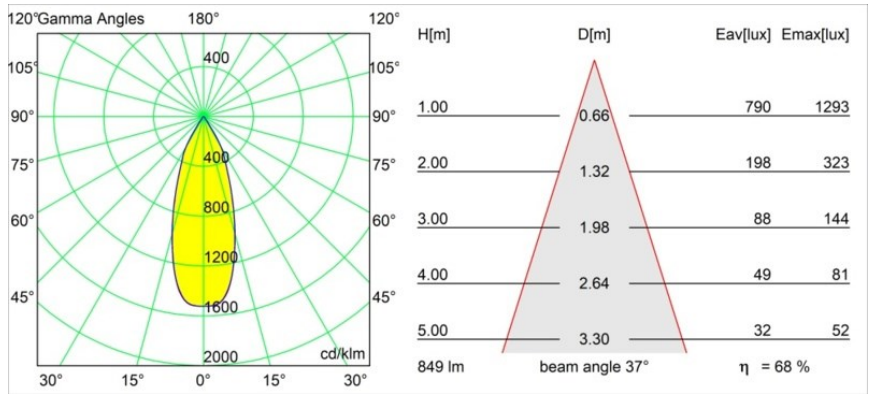

---

Índice de deslumbramiento	14	15	16
Remark	• 3500K bajo pedido		

---

**TM30 & CRI diagram**

**Light distribution & beam diagram**

Diagrams

**Accesorios Decorativo**

- 12500032** Mask Smart 82 1x Black Structure
- 12500009** Mask Smart 82 1x White Structure
- 12500046** Mask Smart 82 1x Gold Matt
- 12500015** Mask Smart 82 1x Champagne Brushed
- 12500014** Mask Smart 82 1x Bronze Brushed
- 12500043** Mask Smart 82 1x Black Brushed
- 12500016** Mask Smart 82 1x Silver Bronze Brushed