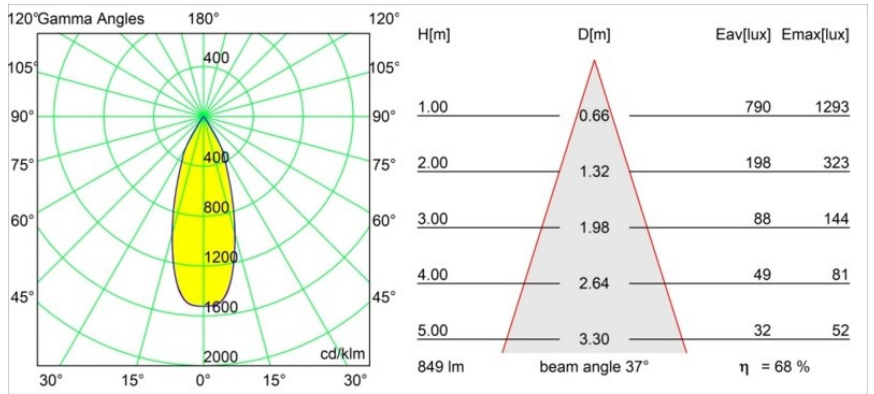

Datum
Kunde
Projekt
Art

*Smart Cake Recessed 82 1x IP55 LED 3000K Flood DE Black Brushed*

**Spezifikationen**

Material	12412443
Typ der Lichtquelle	LED
LED Typ	BRIDGELUX V8G8
LED-Technologie	COB-LED
CRI	Min. 90
Farbtemperatur	3000K
Lebensdauer	L80 B10 bei 50.000 Stunden
Leuchtmittel enthalten	Ja
Anzahl Lichtquellen	1
CIE-Fluxcode	98 100 100 100 69
Binning (SDCM)	2
Lichtrichtung	Abwärts
Optik	Reflektor
Gemessene Abstrahlwinkel (°)	37,0
Eingangsspannung	Konstantstrom-Treiber erforderlich
Schutzklasse	III
Schutzart	55
Glühdrahtprüfung (°C)	960
Innen/Außen	Innen
Anwendung	Decke, Wand
Montage	Einbau
Ausschnittgröße (mm)	ø70
Einbautiefe (mm)	100,0
Abstand zum beleuchteten Objekt (m)	0,1
Primärfarbe & Primäres Finish	Schwarz, Gebürstet
Bruttogewicht (g)	260,0
Antriebsstrom (mA)	350      500      700
Min. forward voltage (Vf)	13,2      13,7      14,2
Max. forward voltage (Vf)	15,0      15,4      16,0
Connected load (W)	5,0      7,2      10,6
Lichtstrom pro Lampe (lm)	430      582      769
Effizienz (lm/W)	86      81      73
UGR	14      15      16
Bemerkung	• 3500K auf Anfrage

**TM30 & CRI Diagramm**

**Lichtverteilung und Lichtverteilungskurve**

Diagramm