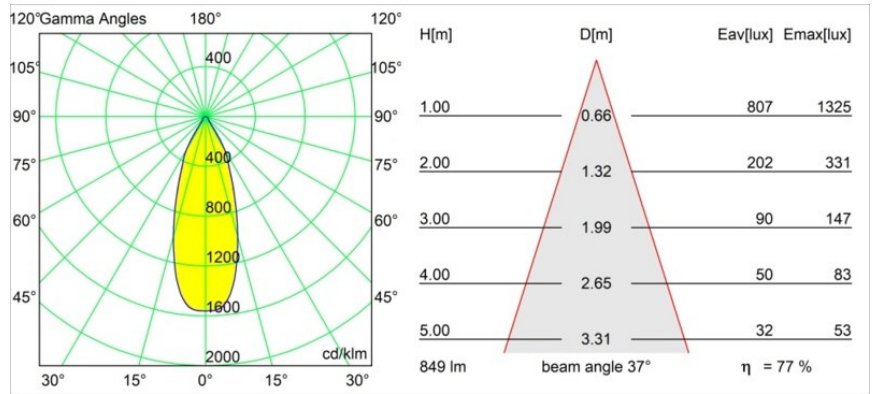

Lichtspreiding & Stralingsdiagram