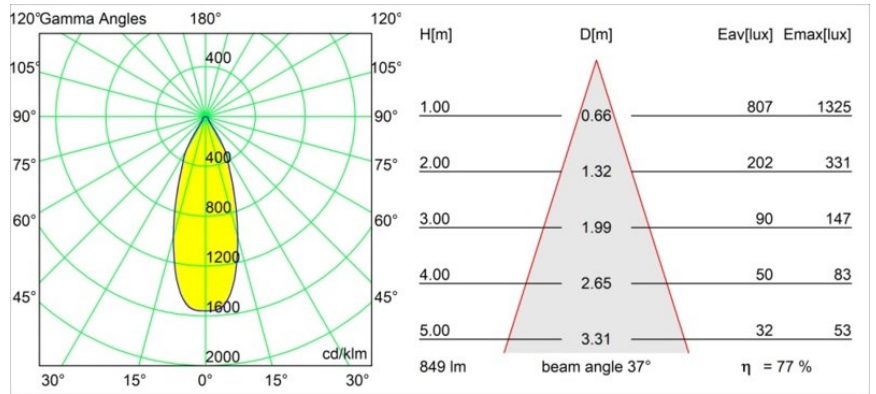

Light distribution & beam diagram