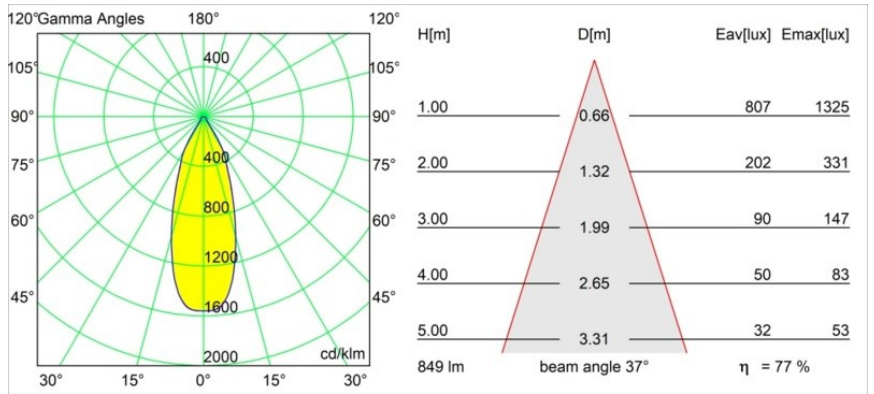

Distribution de Lumière & Schéma de Faisceau