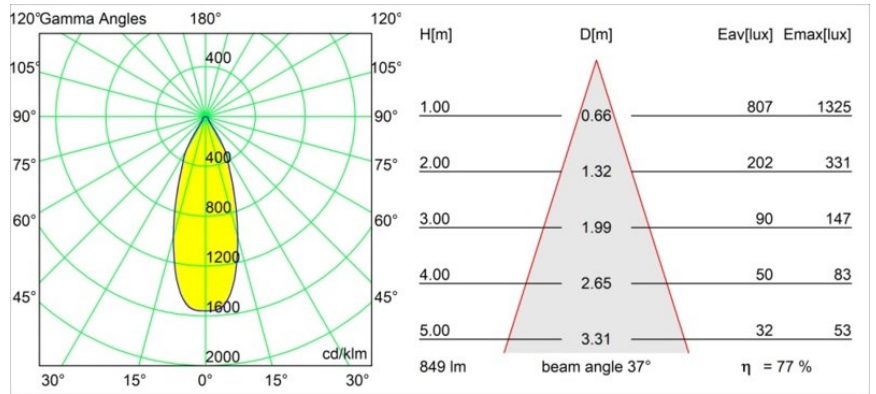

### Specifications

Material	12412416
Tipo de fuente de luz	LED
Tipo de LED	BRIDGELUX V8G8
Tecnología LED	COB LED
CRI	Min. 90
Temperatura del color	3000K
Vida Útil	L80B10 @50.000 horas
Lámpara Incluida	Sí
Número de fuentes de luz	1
Código de flujo CIE	91 97 100 100 77
Binning (SDCM)	2
Dirección de la luz	Directo
Óptica	Reflector
Ángulo de Apertura medido (°)	37,0
Voltaje de entrada	Driver de corriente constante requerido
Clasificación eléctrica	III
Clasificación del IP	55
Clasificación de hilo incandescente (°C)	960
Interio/Exterior	Interior
Aplicación	Techo, Pared
Montaje	Empotrado
Tamaño de corte (mm)	ø70
Profundidad de montaje (mm)	100,0
Distancia al objeto iluminado (m)	0,1
Color principal & Acabado principal	Bronce plateado, Cepillado
Peso bruto (g)	260,0
Corriente de accionamiento (mA)	350      500      700
Min. forward voltage (Vf)	13,2      13,7      14,2
Max. forward voltage (Vf)	15,0      15,4      16,0
Connected load (W)	5,0      7,2      10,6
Flujo luminoso por lámpara (lm)	487      658      869
Eficacia (lm/W)	97      91      82

---

Índice de deslumbramiento	20	21	22
Remark	• 3500K bajo pedido		

---

**TM30 & CRI diagram**

**Light distribution & beam diagram**

**Accesorios Decorativo**

- 12500032** Mask Smart 82 1x Black Structure
- 12500009** Mask Smart 82 1x White Structure
- 12500046** Mask Smart 82 1x Gold Matt
- 12500015** Mask Smart 82 1x Champagne Brushed
- 12500014** Mask Smart 82 1x Bronze Brushed
- 12500043** Mask Smart 82 1x Black Brushed
- 12500016** Mask Smart 82 1x Silver Bronze Brushed