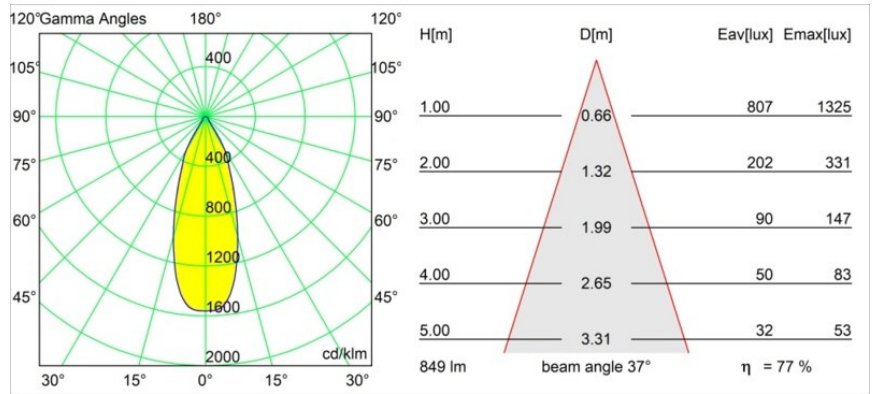

Lichtverteilung und Lichtverteilungskurve