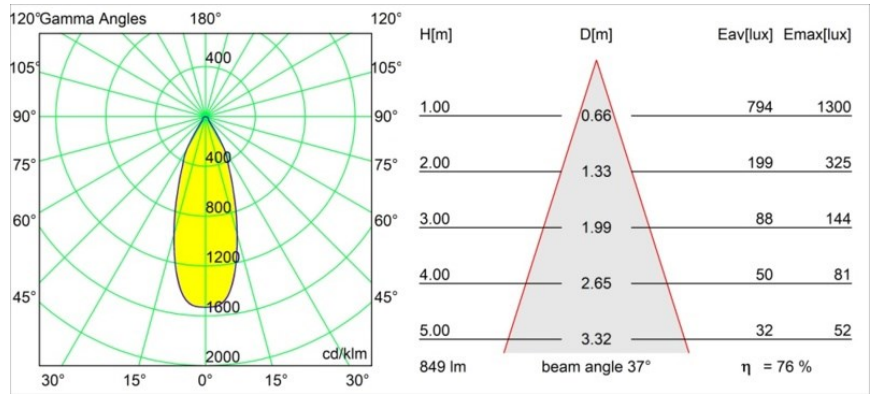

Lichtspreiding & Stralingsdiagram