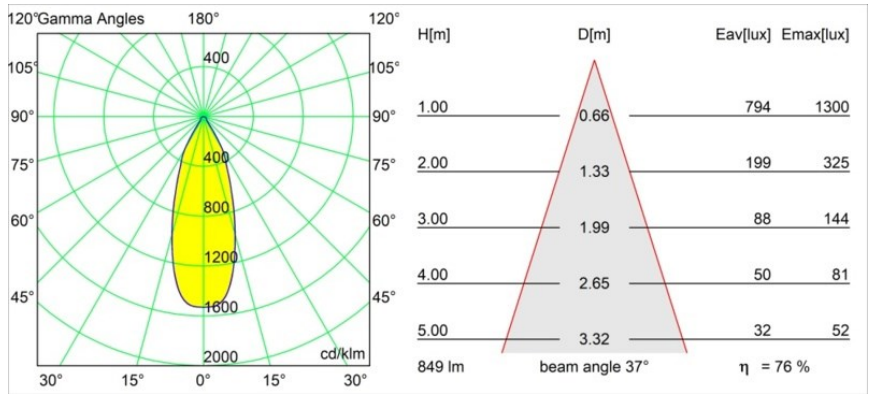

Distribution de Lumière & Schéma de Faisceau