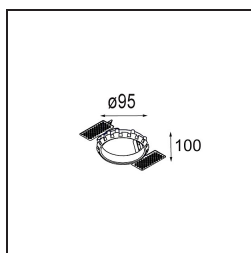

Accessoires d'Eclairage d'installation

- **12500230** Ring Recessed 82 1x