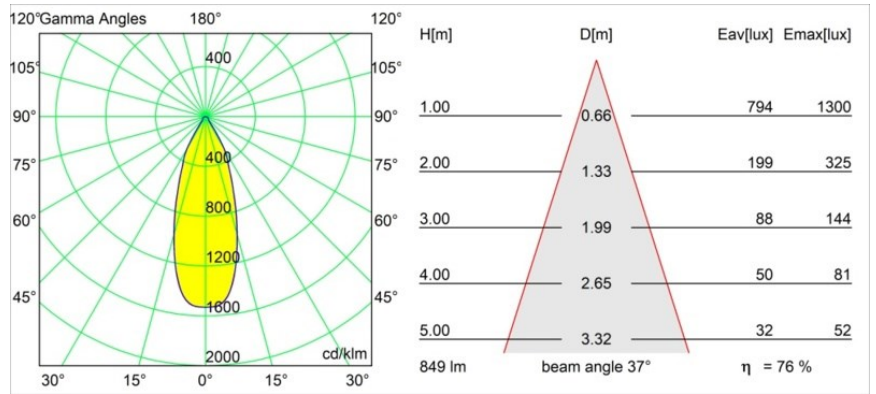

Light distribution & beam diagram