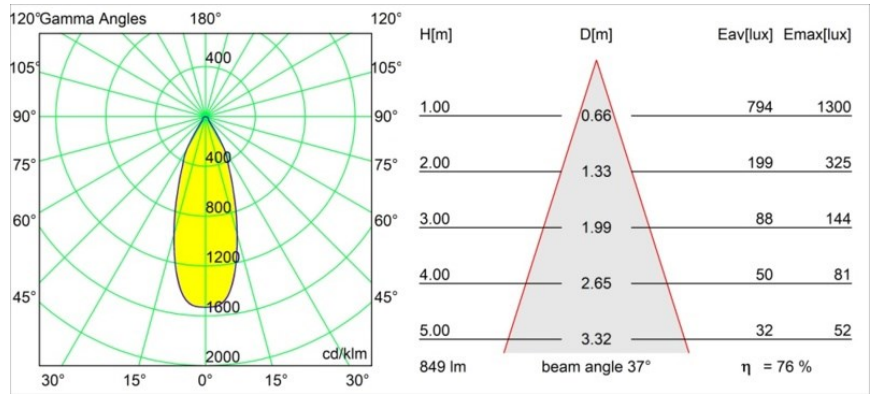

Lichtverteilung und Lichtverteilungskurve