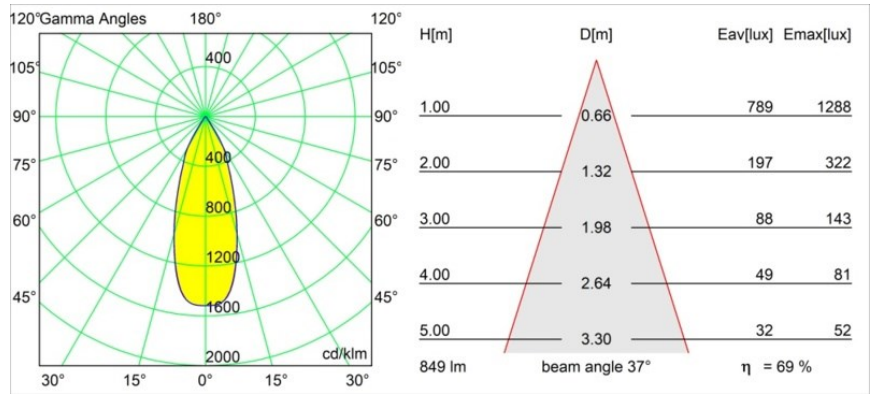

Lichtspreiding & Stralingsdiagram