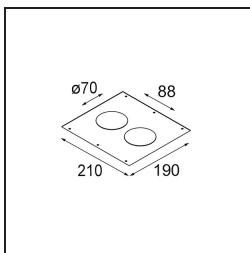

Installatie Accessoires

- 12500230** Ring Recessed 82 1x

- 10889830** Installation Housing 192x190x130

12290130 Plaster Kit 190X190 - 70 1x

12291030 Plaster Kit 210x190 - 70 2x

■ Kies een vereist accessoire