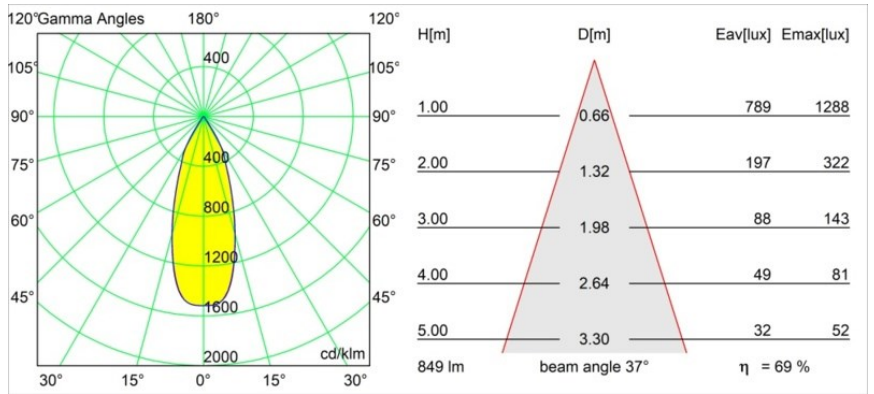

Lichtspreiding & Stralingsdiagram