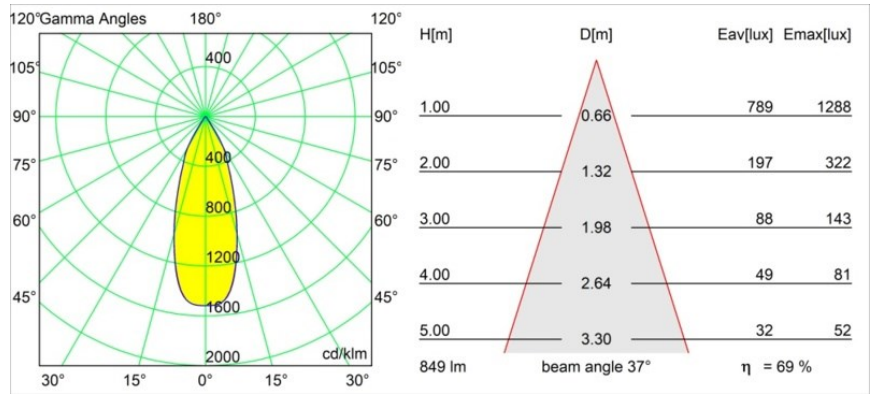

Light distribution & beam diagram