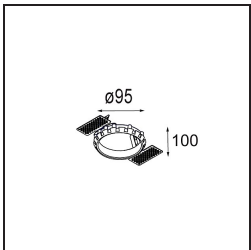

Accessori Installazione

- **12500230** Ring Recessed 82 1x