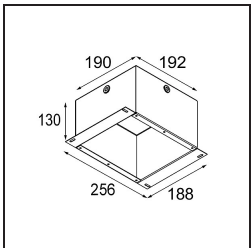

- **10889830** Installation Housing 192x190x130