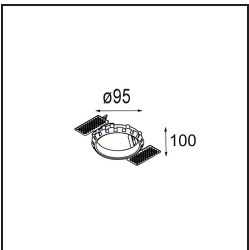

Accessoires d'Eclairage d'installation

- **12500230** Ring Recessed 82 1x