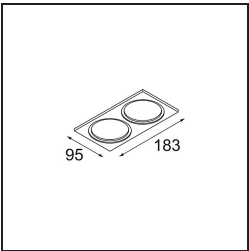

Commentaire

- 3500K sur demande
-

TM30 & CRI diagrammes

Distribution de Lumière & Schéma de Faisceau

Accessoires d'Eclairage décoratives

- 12500032** Mask Smart 82 1x Black Structure
- 12500009** Mask Smart 82 1x White Structure
- 12500046** Mask Smart 82 1x Gold Matt
- 12500015** Mask Smart 82 1x Champagne Brushed
- 12500014** Mask Smart 82 1x Bronze Brushed
- 12500043** Mask Smart 82 1x Black Brushed
- 12500016** Mask Smart 82 1x Silver Bronze Brushed