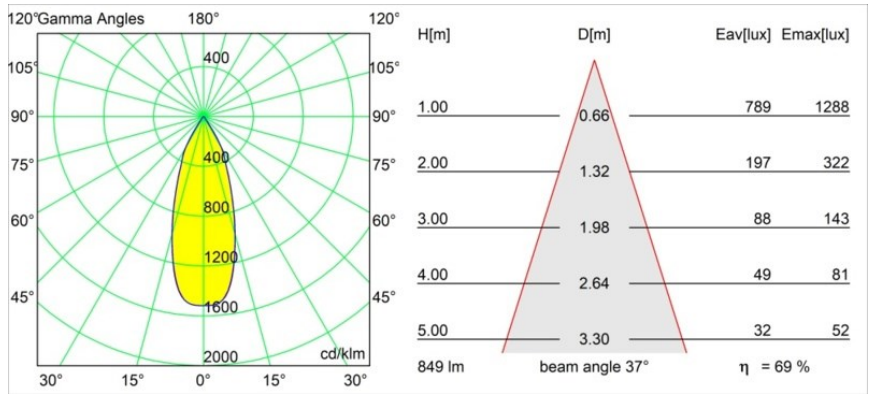

Distribution de Lumière & Schéma de Faisceau