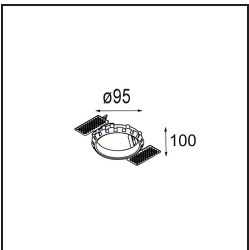

Accesorios Instalación

- **12500230** Ring Recessed 82 1x