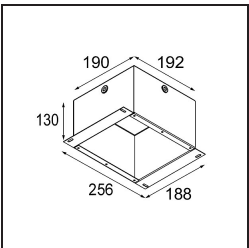

- **10889830** Installation Housing 192x190x130