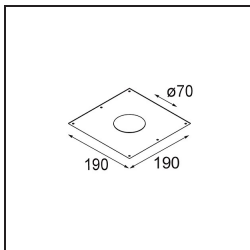

12290130 Plaster Kit 190X190 - 70 1x