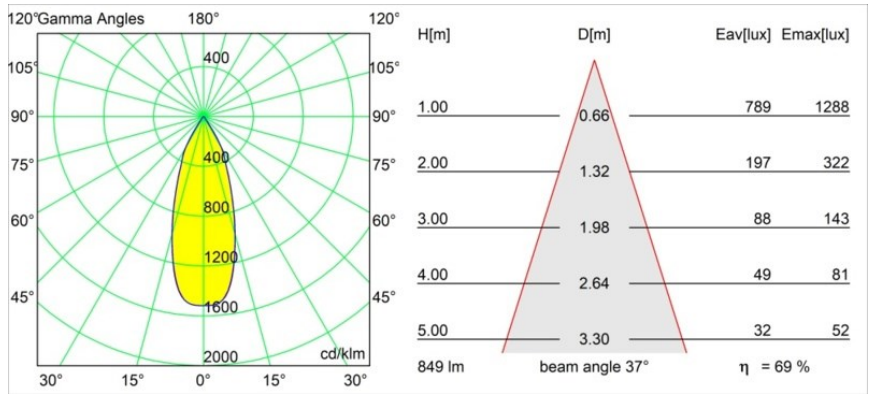

Light distribution & beam diagram