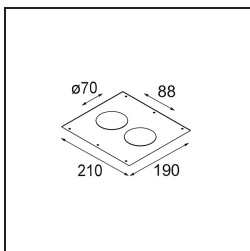

**Accesorios Instalación**

- 12500230** Ring Recessed 82 1x

- 10889830** Installation Housing 192x190x130

**12290130** Plaster Kit 190X190 - 70 1x

**12291030** Plaster Kit 210x190 - 70 2x

Choose a required accessory