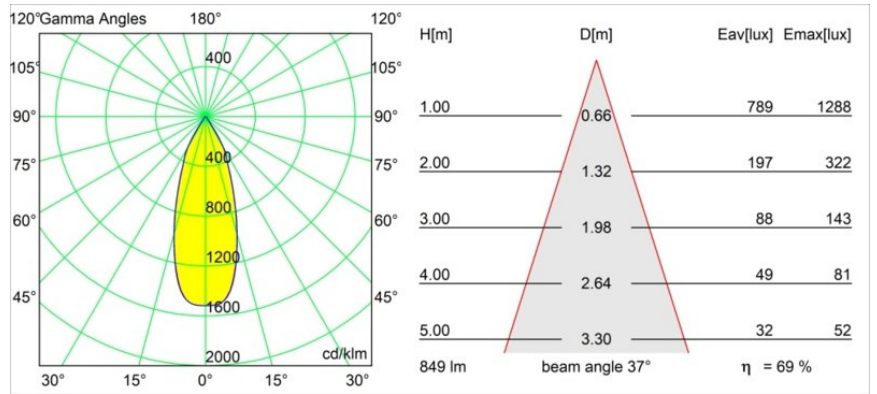

---

Índice de deslumbramiento	14	15	16
Remark	• 3500K bajo pedido		

---

**TM30 & CRI diagram**

**Light distribution & beam diagram**

**Accesorios Decorativo**

- 12500032** Mask Smart 82 1x Black Structure
- 12500009** Mask Smart 82 1x White Structure
- 12500046** Mask Smart 82 1x Gold Matt
- 12500015** Mask Smart 82 1x Champagne Brushed
- 12500014** Mask Smart 82 1x Bronze Brushed
- 12500043** Mask Smart 82 1x Black Brushed
- 12500016** Mask Smart 82 1x Silver Bronze Brushed