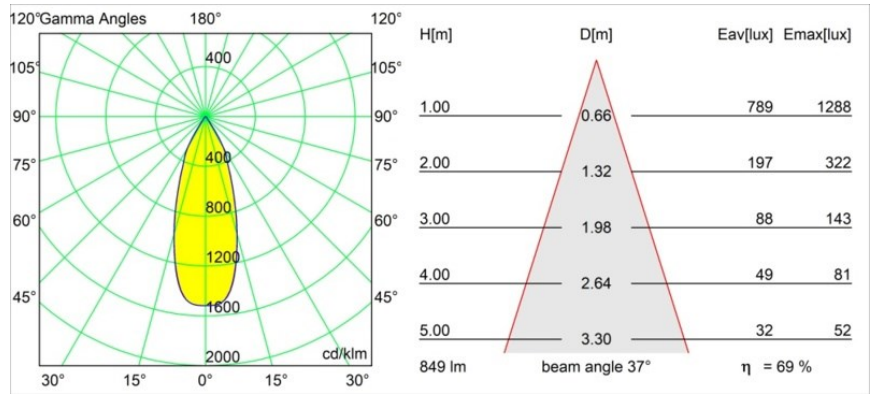

Lichtverteilung und Lichtverteilungskurve