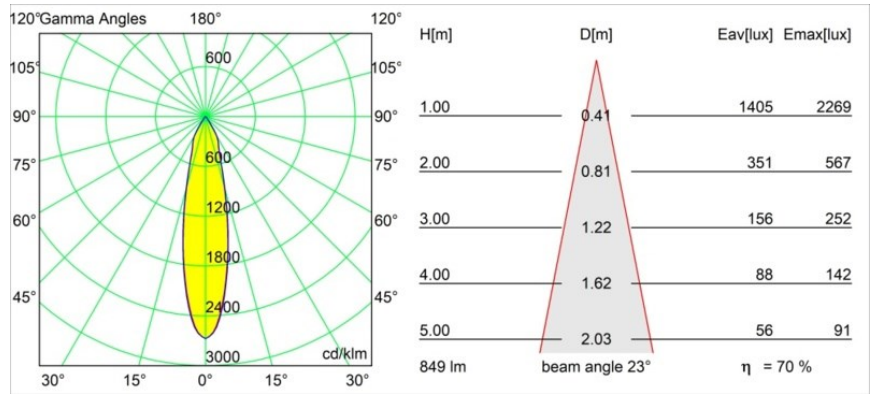

Lichtspreiding & Stralingsdiagram