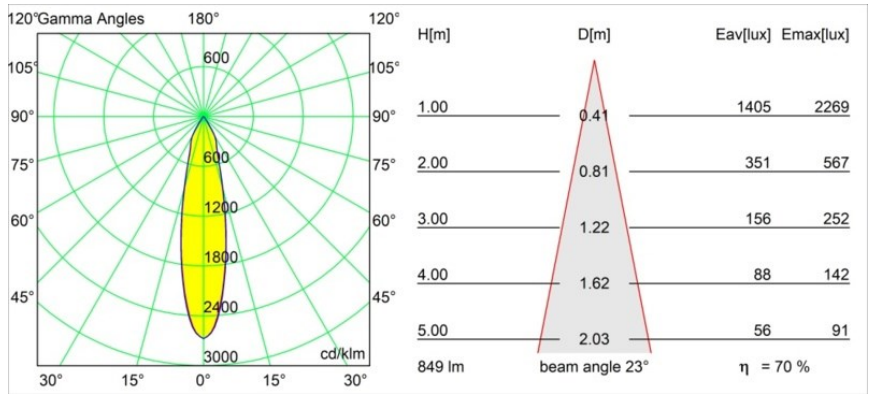

Light distribution & beam diagram