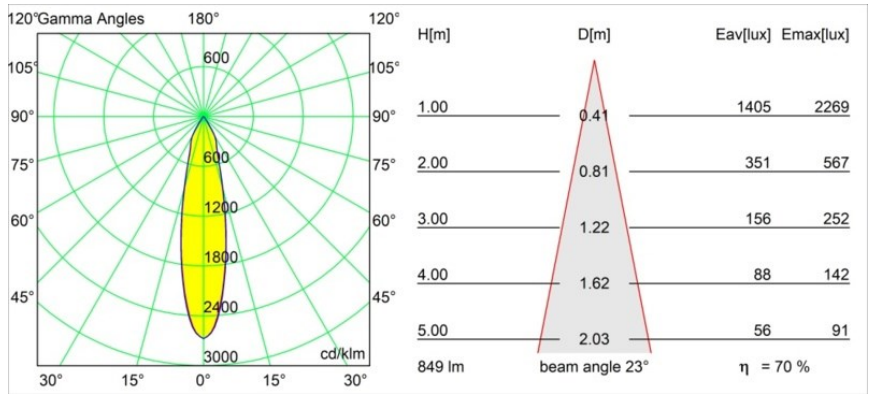

Distribution de Lumière & Schéma de Faisceau