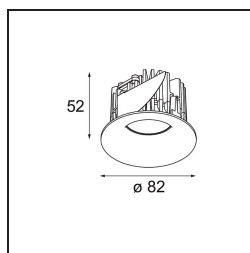

Date
Customer
Project
Type

Smart Cake Recessed 82 1x IP55 LED 3000K Medium DE Black Brushed

Specifications

Material	12412343
Tipo de fuente de luz	LED
Tipo de LED	BRIDGELUX V8G8
Tecnología LED	COB LED
CRI	Min. 90
Temperatura del color	3000K
Vida Útil	L80B10 @50.000 horas
Lámpara Incluida	Sí
Número de fuentes de luz	1
Código de flujo CIE	98 100 100 100 70
Binning (SDCM)	2
Dirección de la luz	Directo
Óptica	Reflector
Ángulo de Apertura medido (°)	23,0
Voltaje de entrada	Driver de corriente constante requerido
Clasificación eléctrica	III
Clasificación del IP	55
Clasificación de hilo incandescente (°C)	960
Interio/Exterior	Interior
Aplicación	Techo, Pared
Montaje	Empotrado
Tamaño de corte (mm)	ø70
Profundidad de montaje (mm)	100,0
Distancia al objeto iluminado (m)	0,1
Color principal & Acabado principal	Negro, Cepillado
Peso bruto (g)	260,0
Corriente de accionamiento (mA)	350 500 700
Min. forward voltage (Vf)	13,2 13,7 14,2
Max. forward voltage (Vf)	15,0 15,4 16,0
Connected load (W)	5,0 7,2 10,6
Flujo luminoso por lámpara (lm)	440 595 787
Eficacia (lm/W)	88 83 74