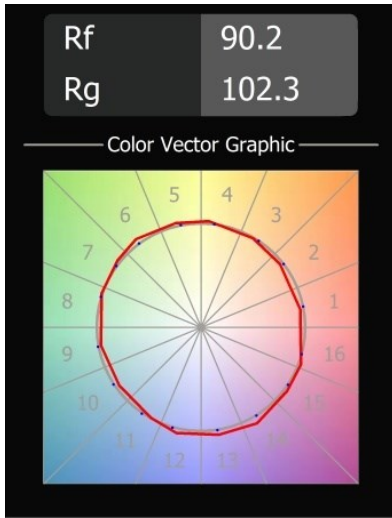

Date
Customer
Project
Type

Smart Cake Recessed 82 1x IP55 LED 3000K Medium DE Black Brushed

Specifications

Material	12412343
Tipo de fuente de luz	LED
Tipo de LED	BRIDGELUX V8G8
Tecnología LED	COB LED
CRI	Min. 90
Temperatura del color	3000K
Vida Útil	L80B10 @50.000 horas
Lámpara Incluida	Sí
Número de fuentes de luz	1
Código de flujo CIE	98 100 100 100 70
Binning (SDCM)	2
Dirección de la luz	Directo
Óptica	Reflector
Ángulo de Apertura medido (°)	23,0
Voltaje de entrada	Driver de corriente constante requerido
Clasificación eléctrica	III
Clasificación del IP	55
Clasificación de hilo incandescente (°C)	960
Interio/Exterior	Interior
Aplicación	Techo, Pared
Montaje	Empotrado
Tamaño de corte (mm)	ø70
Profundidad de montaje (mm)	100,0
Distancia al objeto iluminado (m)	0,1
Color principal & Acabado principal	Negro, Cepillado
Peso bruto (g)	260,0
Corriente de accionamiento (mA)	350 500 700
Min. forward voltage (Vf)	13,2 13,7 14,2
Max. forward voltage (Vf)	15,0 15,4 16,0
Connected load (W)	5,0 7,2 10,6
Flujo luminoso por lámpara (lm)	440 595 787
Eficacia (lm/W)	88 83 74

Índice de deslumbramiento	14	15	16
Remark	• 3500K bajo pedido		

TM30 & CRI diagram

Light distribution & beam diagram

Diagrams

Accesorios Decorativo

- 12500032** Mask Smart 82 1x Black Structure
- 12500009** Mask Smart 82 1x White Structure
- 12500046** Mask Smart 82 1x Gold Matt
- 12500015** Mask Smart 82 1x Champagne Brushed
- 12500014** Mask Smart 82 1x Bronze Brushed
- 12500043** Mask Smart 82 1x Black Brushed
- 12500016** Mask Smart 82 1x Silver Bronze Brushed