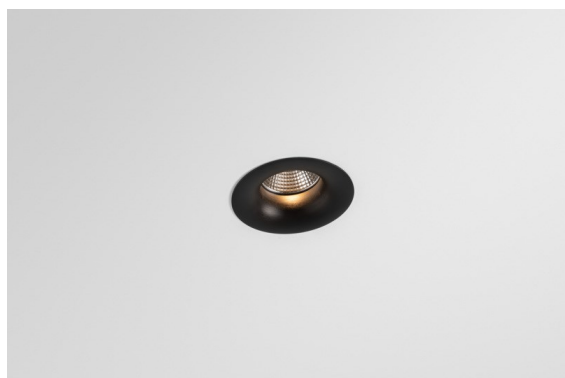

Date
Customer
Project
Type

Smart Cake Recessed 82 1x IP55 LED 3000K Medium DE Black Brushed

Specifications

Material	12412343
Tipo de fuente de luz	LED
Tipo de LED	BRIDGELUX V8G8
Tecnología LED	COB LED
CRI	Min. 90
Temperatura del color	3000K
Vida Útil	L80B10 @50.000 horas
Lámpara Incluida	Sí
Número de fuentes de luz	1
Código de flujo CIE	98 100 100 100 70
Binning (SDCM)	2
Dirección de la luz	Directo
Óptica	Reflector
Ángulo de Apertura medido (°)	23,0
Voltaje de entrada	Driver de corriente constante requerido
Clasificación eléctrica	III
Clasificación del IP	55
Clasificación de hilo incandescente (°C)	960
Interio/Exterior	Interior
Aplicación	Techo, Pared
Montaje	Empotrado
Tamaño de corte (mm)	ø70
Profundidad de montaje (mm)	100,0
Distancia al objeto iluminado (m)	0,1
Color principal & Acabado principal	Negro, Cepillado
Peso bruto (g)	260,0
Corriente de accionamiento (mA)	350 500 700
Min. forward voltage (Vf)	13,2 13,7 14,2
Max. forward voltage (Vf)	15,0 15,4 16,0
Connected load (W)	5,0 7,2 10,6
Flujo luminoso por lámpara (lm)	440 595 787
Eficacia (lm/W)	88 83 74

Los 3 diseños originales (Smart Kup, Lotus y Cake) siguen robando los corazones de diseñadores de interiores. Y lo mismo puede decirse de toda la familia Smart. La accesibilidad y extrema versatilidad de Smart son indudablemente ideales para cualquier expresión. Combine a su gusto iluminación de resalte, focos uplight y downlight, luces fijas o ajustables, y una gran diversidad de formas, tamaños, colores y opciones montaje, y obtendrá una instalación muy atractiva.