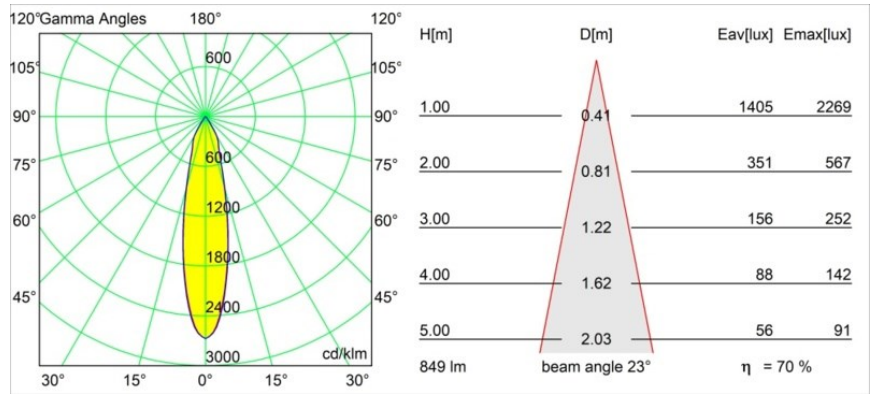

Lichtverteilung und Lichtverteilungskurve