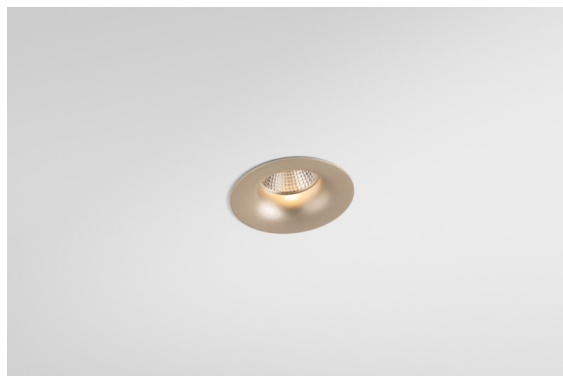

Datum
Klant
Project
Soort

Smart Cake Recessed 82 1x IP55 LED 3000K Medium DE Silver Bronze Brushed

Specificaties

Materiaal	12412316
Type Lichtbron	LED
LED type	BRIDGELUX V8G8
LED technologie	Led-COB
CRI	Min. 90
Kleurtemperatuur	3000K
Levensduur	L80B10 bij 50.000 Uur
Lamp inbegrepen	Ja
Aantal Lichtbronnen	1
CIE-fluxcode	92 97 100 100 79
Binning (SDCM)	2
Lichtrichting	Omlaag
Optisch	Reflector
Gemeten gradenbundel (°)	22,0
Ingangsspanning	Aandrijving Gelijkstroom Vereist
Elektriciteitsklasse	III
IP-klasse	55
Gloeidraadtest (°C)	960
Binnen/Buiten	Binnen
Toepassing	Plafond, Wand
Montage	Inbouw
Inbouwopening (mm)	ø70
Montagediepte (mm)	100,0
Afstand tot Verlicht Voorwerp (m)	0,1
Primaire Kleur & Primaire Afwerking	Zilverbrons, Geborsteld
Brutogewicht (g)	260,0
Stroom driver (mA)	350 500 700
Min. forward voltage (Vf)	13,2 13,7 14,2
Max. forward voltage (Vf)	15,0 15,4 16,0
Connected load (W)	5,0 7,2 10,6
Lumenoutput per lampunit (lm)	498 673 889
Efficiëntie (lm/W)	100 93 84
UGR	20 21 22
Opmerking	• 3500K op verzoek

De 3 originele ontwerpen, Smart Kup, Lotis en Cake, stelen nog steeds de harten van interieurontwerpers. Dat geldt trouwens voor de hele Smart familie. De toegankelijkheid en extreme veelzijdigheid van Smart passen bij nagenoeg elke opstelling. Combineer accentverlichting, op- en neerwaarts, vast of verstelbaar, een mozaïek van vormen, formaten, kleuren en montageopties, en creëer een speelse opstelling.

TM30 & CRI Diagrammen

Lichtspreiding & Stralingsdiagram

Decoratieve Accessoires

- 12500032** Mask Smart 82 1x Black Structure
- 12500009** Mask Smart 82 1x White Structure
- 12500046** Mask Smart 82 1x Gold Matt
- 12500015** Mask Smart 82 1x Champagne Brushed
- 12500014** Mask Smart 82 1x Bronze Brushed
- 12500043** Mask Smart 82 1x Black Brushed
- 12500016** Mask Smart 82 1x Silver Bronze Brushed