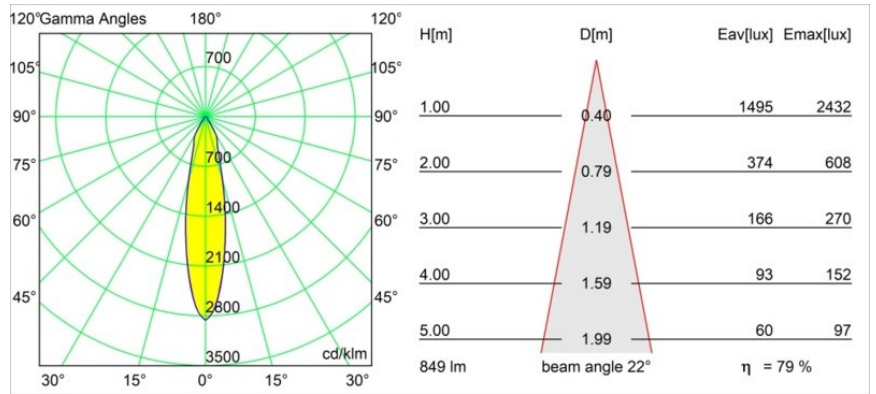

Lichtspreiding & Stralingsdiagram