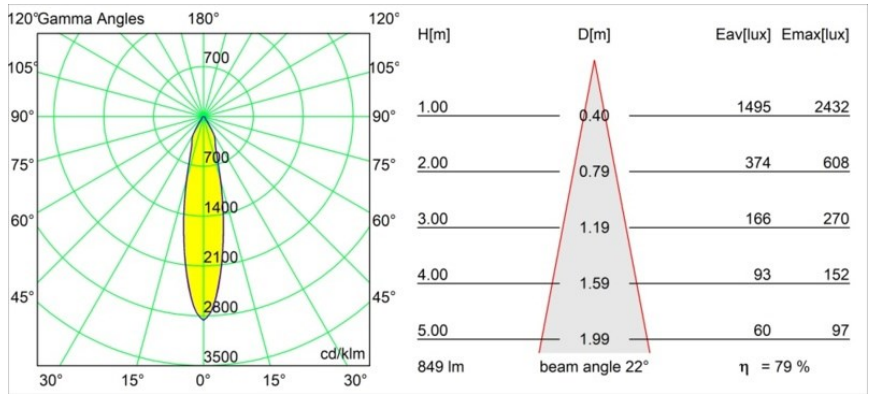

Distribution de Lumière & Schéma de Faisceau