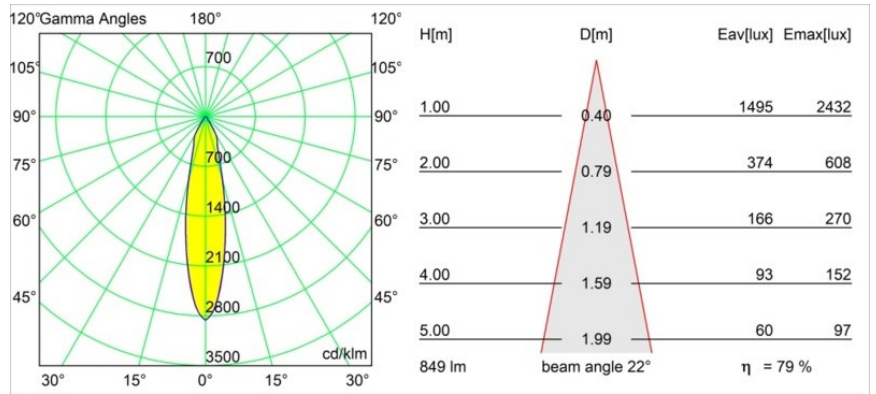

### Specifications

Material	12412316
Tipo de fuente de luz	LED
Tipo de LED	BRIDGELUX V8G8
Tecnología LED	COB LED
CRI	Min. 90
Temperatura del color	3000K
Vida Útil	L80B10 @50.000 horas
Lámpara Incluida	Sí
Número de fuentes de luz	1
Código de flujo CIE	92 97 100 100 79
Binning (SDCM)	2
Dirección de la luz	Directo
Óptica	Reflector
Ángulo de Apertura medido (°)	22,0
Voltaje de entrada	Driver de corriente constante requerido
Clasificación eléctrica	III
Clasificación del IP	55
Clasificación de hilo incandescente (°C)	960
Interio/Exterior	Interior
Aplicación	Techo, Pared
Montaje	Empotrado
Tamaño de corte (mm)	ø70
Profundidad de montaje (mm)	100,0
Distancia al objeto iluminado (m)	0,1
Color principal & Acabado principal	Bronce plateado, Cepillado
Peso bruto (g)	260,0
Corriente de accionamiento (mA)	350      500      700
Min. forward voltage (Vf)	13,2      13,7      14,2
Max. forward voltage (Vf)	15,0      15,4      16,0
Connected load (W)	5,0      7,2      10,6
Flujo luminoso por lámpara (lm)	498      673      889
Eficacia (lm/W)	100      93      84

---

Índice de deslumbramiento	20	21	22
Remark	• 3500K bajo pedido		

---

**TM30 & CRI diagram**

**Light distribution & beam diagram**

**Accesorios Decorativo**

- 12500032** Mask Smart 82 1x Black Structure
- 12500009** Mask Smart 82 1x White Structure
- 12500046** Mask Smart 82 1x Gold Matt
- 12500015** Mask Smart 82 1x Champagne Brushed
- 12500014** Mask Smart 82 1x Bronze Brushed
- 12500043** Mask Smart 82 1x Black Brushed
- 12500016** Mask Smart 82 1x Silver Bronze Brushed