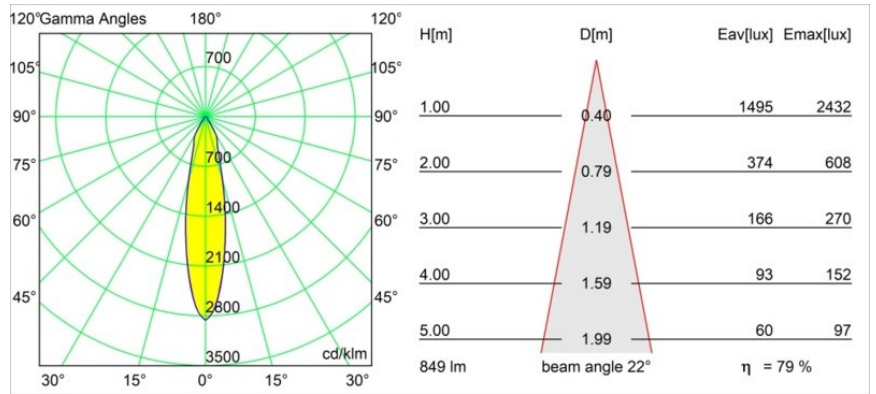

### Spezifikationen

Material	12412316
Typ der Lichtquelle	LED
LED Typ	BRIDGELUX V8G8
LED-Technologie	COB-LED
CRI	Min. 90
Farbtemperatur	3000K
Lebensdauer	L80 B10 bei 50.000 Stunden
Leuchtmittel enthalten	Ja
Anzahl Lichtquellen	1
CIE-Fluxcode	92 97 100 100 79
Binning (SDCM)	2
Lichtrichtung	Abwärts
Optik	Reflektor
Gemessene Abstrahlwinkel (°)	22,0
Eingangsspannung	Konstantstrom-Treiber erforderlich
Schutzklasse	III
Schutzart	55
Glühdrahtprüfung (°C)	960
Innen/Außen	Innen
Anwendung	Decke, Wand
Montage	Einbau
Ausschnittgröße (mm)	ø70
Einbautiefe (mm)	100,0
Abstand zum beleuchteten Objekt (m)	0,1
Primärfarbe & Primäres Finish	Silber-Bronze, Gebürstet
Bruttogewicht (g)	260,0
Antriebsstrom (mA)	350      500      700
Min. forward voltage (Vf)	13,2      13,7      14,2
Max. forward voltage (Vf)	15,0      15,4      16,0
Connected load (W)	5,0      7,2      10,6
Lichtstrom pro Lampe (lm)	498      673      889
Effizienz (lm/W)	100      93      84
UGR	20      21      22
Bemerkung	• 3500K auf Anfrage

Spezifikationen

**TM30 & CRI Diagramm**

**Lichtverteilung und Lichtverteilungskurve**

Diagramm