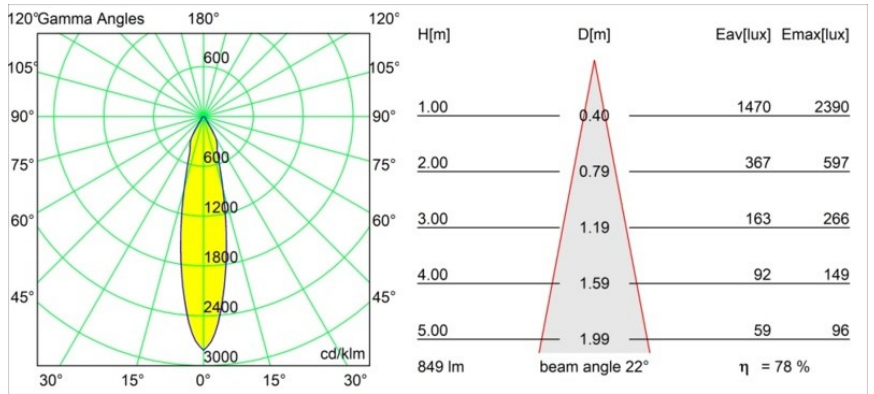

Lichtspreiding & Stralingsdiagram