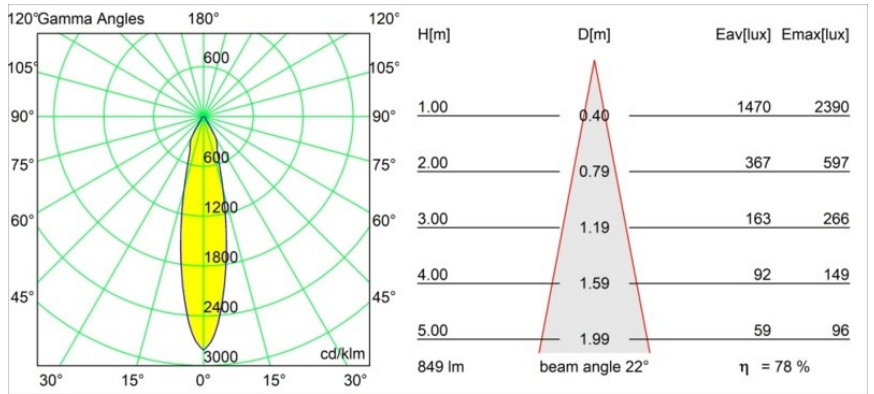

Light distribution & beam diagram