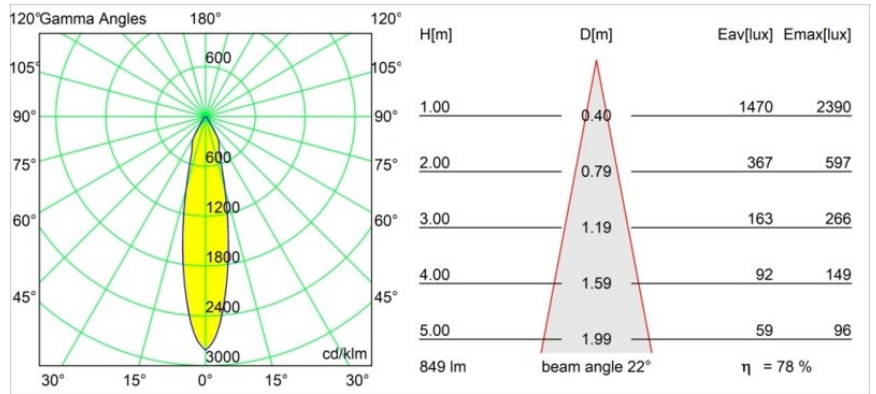

Lichtverteilung und Lichtverteilungskurve