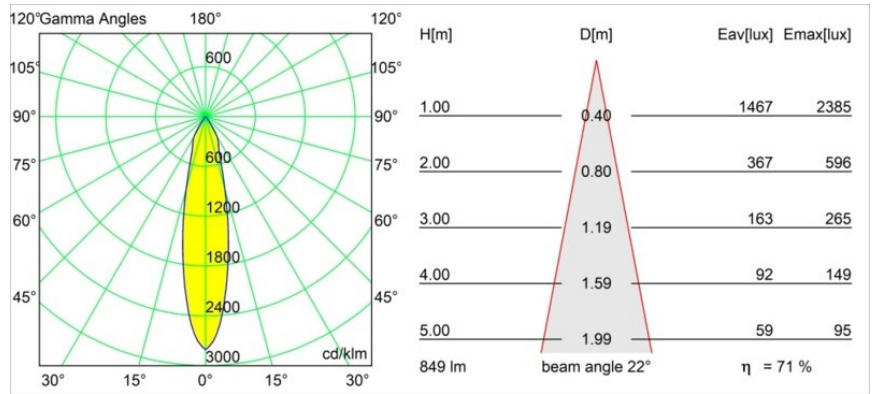

Lichtspreiding & Stralingsdiagram