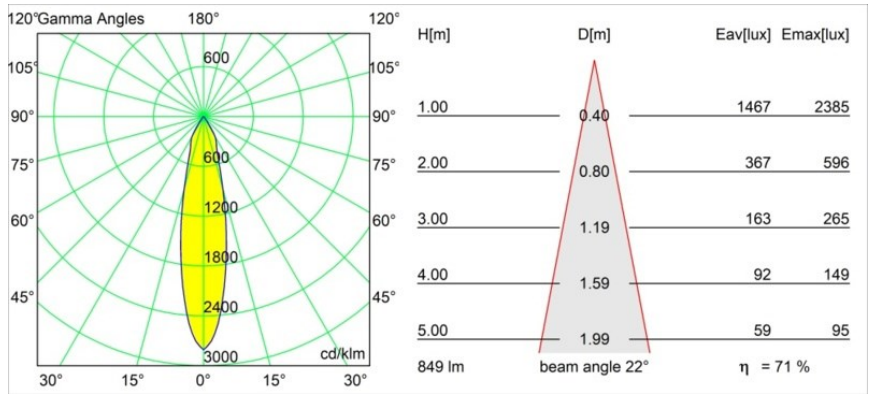

Light distribution & beam diagram