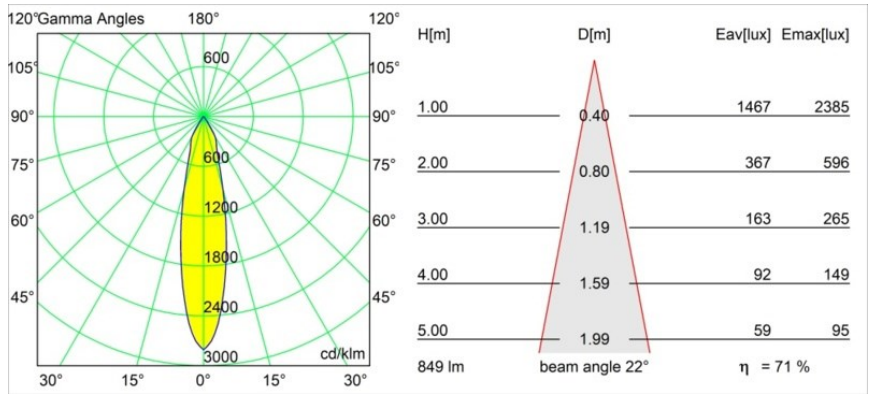

Distribution de Lumière & Schéma de Faisceau