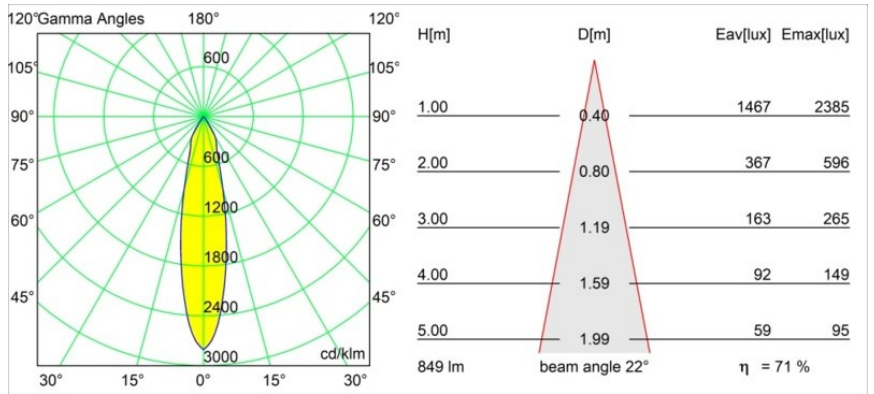

Lichtverteilung und Lichtverteilungskurve