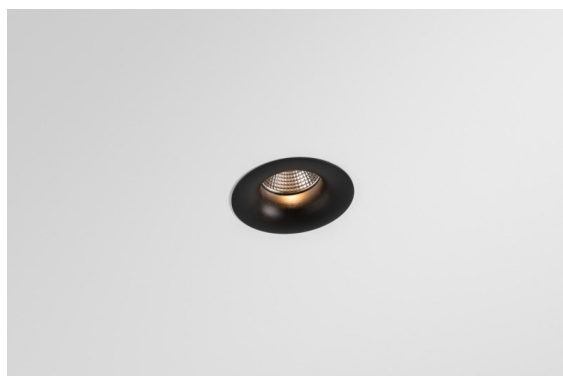

Datum
Klant
Project
Soort

Smart Cake Recessed 82 lx IP55 LED 4000K Flood DE Black Brushed

Specificaties

Materiaal	12412243
Type Lichtbron	LED
LED type	BRIDGELUX V8G8
LED technologie	Led-COB
CRI	Min. 90
Kleurtemperatuur	4000K
Levensduur	L80B10 bij 50.000 Uur
Lamp inbegrepen	Ja
Aantal Lichtbronnen	1
CIE-fluxcode	98 100 100 100 69
Binning (SDCM)	2
Lichtrichting	Omlaag
Optisch	Reflector
Gemeten gradenbundel (°)	37,0
Ingangsspanning	Aandrijving Gelijkstroom Vereist
Elektriciteitsklasse	III
IP-klasse	55
Gloeidraadtest (°C)	960
Binnen/Buiten	Binnen
Toepassing	Plafond, Wand
Montage	Inbouw
Inbouwopening (mm)	ø70
Montagediepte (mm)	100,0
Afstand tot Verlicht Voorwerp (m)	0,1
Primaire Kleur & Primaire Afwerking	Zwart, Geborsteld
Brutogewicht (g)	260,0
Stroom driver (mA)	350 500 700
Min. forward voltage (Vf)	13,2 13,7 14,2
Max. forward voltage (Vf)	15,0 15,4 16,0
Connected load (W)	5,0 7,2 10,6
Lumenoutput per lampunit (lm)	455 615 813
Efficiëntie (lm/W)	91 85 77
UGR	14 15 16
Opmerking	• 3500K op verzoek

De 3 originele ontwerpen, Smart Kup, Lotis en Cake, stelen nog steeds de harten van interieurontwerpers. Dat geldt trouwens voor de hele Smart familie. De toegankelijkheid en extreme veelzijdigheid van Smart passen bij nagenoeg elke opstelling. Combineer accentverlichting, op- en neerwaarts, vast of verstelbaar, een mozaïek van vormen, formaten, kleuren en montageopties, en creëer een speelse opstelling.