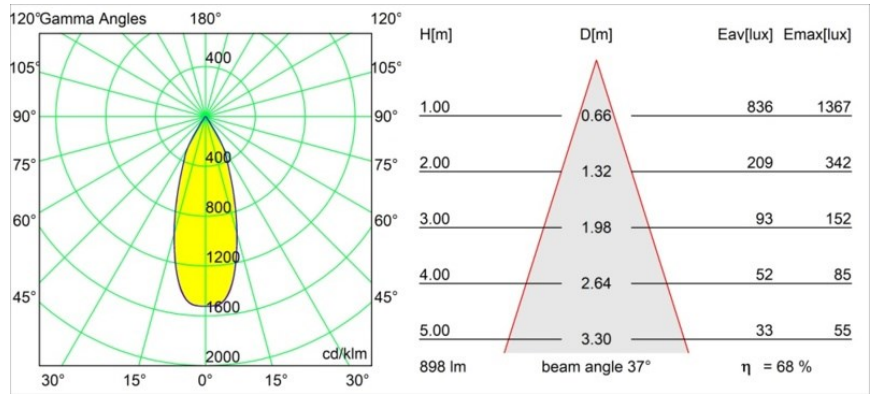

Lichtspreiding & Stralingsdiagram