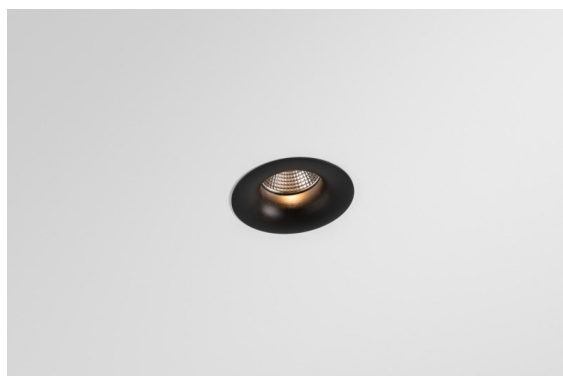

Date
Customer
Project
Type

Smart Cake Recessed 82 lx IP55 LED 4000K Flood DE Black Brushed

I 3 originali design Smart (Kup, Lotis e Cake) riescono ancora a rubare il cuore degli interior designer. E questo vale per tutta la famiglia Smart. L'accessibilità e l'estrema versatilità di Smart sono adatte a qualsiasi espressione. Mescola e abbina luci d'accento, up e downlight, fisse o regolabili, un mosaico di forme, dimensioni, colori e opzioni di montaggio e crea un'installazione giocosa.

Specifications

Materiale	12412243
Tipo di Sorgente	LED
Tipologia LED	BRIDGELUX V8G8
Tecnologie LED	COB
CRI	Min. 90
Temperatura di colore della luce	4000K
Vita utile	L80B10 @50.000 ore
Lampadina inclusa	Sì
Numero di fonte luminosa	1
Codice di flusso CIE	98 100 100 100 69
Binning (SDCM)	2
Direzione della luce	Diretta
Ottiche	Riflettore
Fascio misurato (°)	37,0
Volt in ingresso	Necessario driver a corrente costante
Classificazione elettrica	III
Grado IP	55
Test filo a caldo (°C)	960
Interno/Esterno	Interno
Applicazione	Soffitto, Parete
Montaggio	Incassato
Foro d'incasso (mm)	ø70
Profondità di montaggio (mm)	100,0
Distanza dall'oggetto illuminato (m)	0,1
Colore primario & Finitura primaria	Nero, Spazzolata
Peso lordo (g)	260,0
Corrente di azionamento (mA)	350 500 700
Min. forward voltage (Vf)	13,2 13,7 14,2
Max. forward voltage (Vf)	15,0 15,4 16,0
Connected load (W)	5,0 7,2 10,6
Flusso luminoso per lampade (lm)	455 615 813
Efficienza (lm/W)	91 85 77
Livello abbagliamento	14 15 16

Remark

- 3500K su richiesta
-

TM30 & CRI diagram

Light distribution & beam diagram

Diagrams

Accessori Decorativi

- 12500032** Mask Smart 82 1x Black Structure
- 12500009** Mask Smart 82 1x White Structure
- 12500046** Mask Smart 82 1x Gold Matt
- 12500015** Mask Smart 82 1x Champagne Brushed
- 12500014** Mask Smart 82 1x Bronze Brushed
- 12500043** Mask Smart 82 1x Black Brushed
- 12500016** Mask Smart 82 1x Silver Bronze Brushed