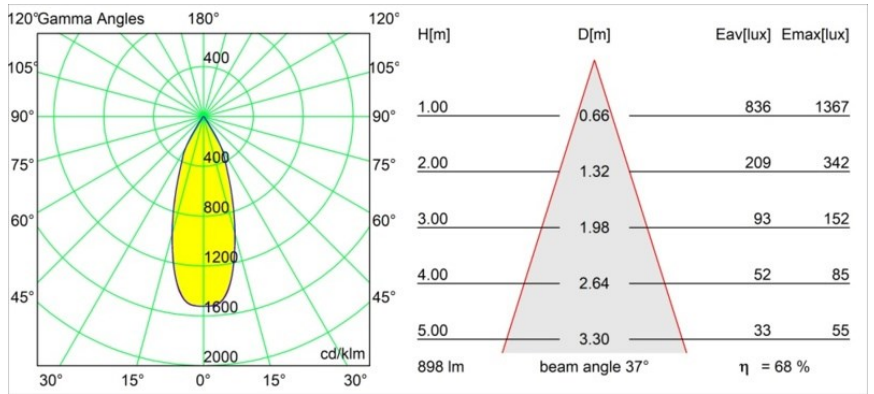

Light distribution & beam diagram