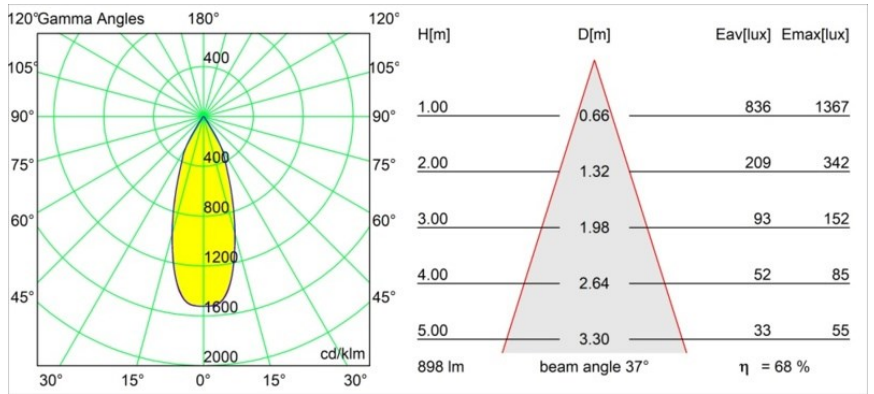

Distribution de Lumière & Schéma de Faisceau