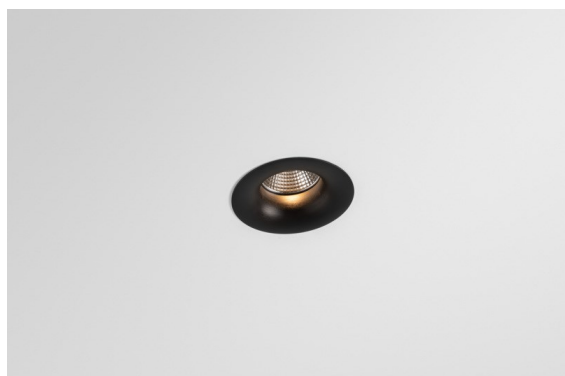

Date
Client
Projet
Type

Smart Cake Recessed 82 lx IP55 LED 4000K Flood DE Black Brushed

Caractéristiques

Les 3 designs originaux, Smart Kup, Lotis et Cake, parviennent toujours à ravir les cœurs des designers d'intérieur. Et cela vaut pour la famille Smart entière. L'accessibilité et l'extrême polyvalence de Smart conviendront à n'en pas douter à toute création. Mélangez et associez l'éclairage d'ambiance, vers le haut et vers le bas, fixe ou réglable, une mosaïque de formes, de tailles, de couleurs et d'options de montage, et créez une installation fantaisiste.

Matériaux	12412243
Type de Source Lumineuse	LED
Type de LED	BRIDGELUX V8G8
Technologie LED	LED COB
CRI	Min. 90
Température de Couleur	4000K
Durée de Vie	L80B10 à 50 000 heures
Ampoule incluse	Oui
Nombre de Sources Lumineuses	1
Code de flux CIE	98 100 100 100 69
Groupe (SDCM)	2
Direction de la Lumière	Bas
Optique	Réflecteur
Faisceau mesuré (°)	37,0
Tension d'Entrée	Driver à Courant Constant Requis
Classe Électrique	III
Indice de protection IP	55
Essai au fil incandescent (°C)	960
Intérieur/extérieur	Intérieur
Application	Plafond, Mur
Montage	Encastré
Taille de découpe (mm)	ø70
Profondeur de montage (mm)	100,0
Distance avec l'Objet Éclairé (m)	0,1
Couleur Principale & Finition Principale	Noir, Brossé
Poids brut (g)	260,0
Courant du driver (mA)	350 500 700
Min. forward voltage (Vf)	13,2 13,7 14,2
Max. forward voltage (Vf)	15,0 15,4 16,0
Connected load (W)	5,0 7,2 10,6
Flux lumineux par lampe (lm)	455 615 813
Efficacité (lm/W)	91 85 77
UGR	14 15 16

Commentaire

- 3500K sur demande
-

TM30 & CRI diagrammes

Distribution de Lumière & Schéma de Faisceau

Accessoires d'Eclairage décoratives

- 12500032** Mask Smart 82 1x Black Structure
- 12500009** Mask Smart 82 1x White Structure
- 12500046** Mask Smart 82 1x Gold Matt
- 12500015** Mask Smart 82 1x Champagne Brushed
- 12500014** Mask Smart 82 1x Bronze Brushed
- 12500043** Mask Smart 82 1x Black Brushed
- 12500016** Mask Smart 82 1x Silver Bronze Brushed