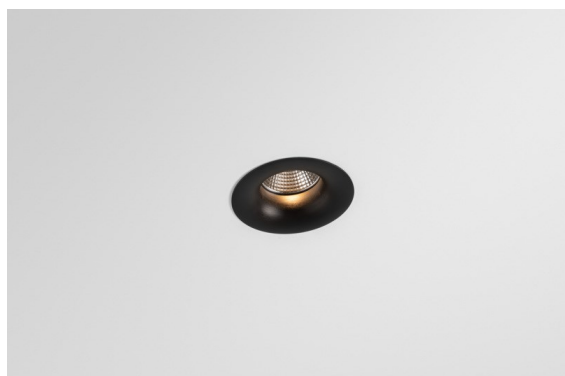

Date
Customer
Project
Type

Smart Cake Recessed 82 lx IP55 LED 4000K Flood DE Black Brushed

Specifications

Material	12412243
Tipo de fuente de luz	LED
Tipo de LED	BRIDGELUX V8G8
Tecnología LED	COB LED
CRI	Min. 90
Temperatura del color	4000K
Vida Útil	L80B10 @50.000 horas
Lámpara Incluida	Sí
Número de fuentes de luz	1
Código de flujo CIE	98 100 100 100 69
Binning (SDCM)	2
Dirección de la luz	Directo
Óptica	Reflector
Ángulo de Apertura medido (°)	37,0
Voltaje de entrada	Driver de corriente constante requerido
Clasificación eléctrica	III
Clasificación del IP	55
Clasificación de hilo incandescente (°C)	960
Interio/Exterior	Interior
Aplicación	Techo, Pared
Montaje	Empotrado
Tamaño de corte (mm)	ø70
Profundidad de montaje (mm)	100,0
Distancia al objeto iluminado (m)	0,1
Color principal & Acabado principal	Negro, Cepillado
Peso bruto (g)	260,0
Corriente de accionamiento (mA)	350 500 700
Min. forward voltage (Vf)	13,2 13,7 14,2
Max. forward voltage (Vf)	15,0 15,4 16,0
Connected load (W)	5,0 7,2 10,6
Flujo luminoso por lámpara (lm)	455 615 813
Eficacia (lm/W)	91 85 77

Los 3 diseños originales (Smart Kup, Lotis y Cake) siguen robando los corazones de diseñadores de interiores. Y lo mismo puede decirse de toda la familia Smart. La accesibilidad y extrema versatilidad de Smart son indudablemente ideales para cualquier expresión. Combine a su gusto iluminación de resalte, focos uplight y downlight, luces fijas o ajustables, y una gran diversidad de formas, tamaños, colores y opciones montaje, y obtendrá una instalación muy atractiva.