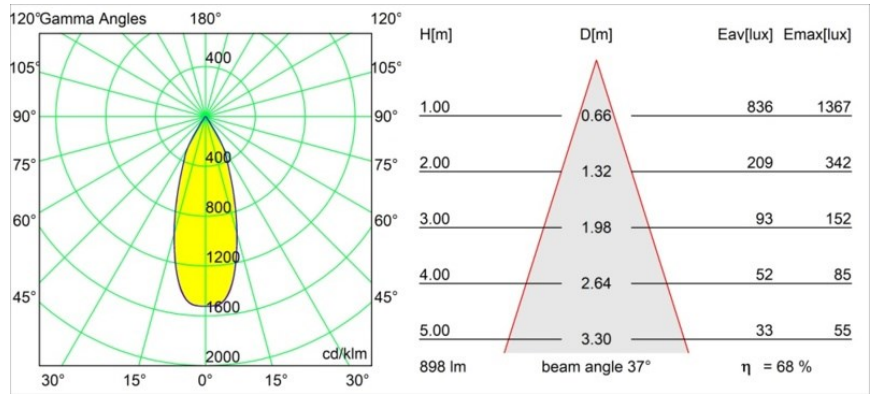

### Spezifikationen

Material	12412243
Typ der Lichtquelle	LED
LED Typ	BRIDGELUX V8G8
LED-Technologie	COB-LED
CRI	Min. 90
Farbtemperatur	4000K
Lebensdauer	L80 B10 bei 50.000 Stunden
Leuchtmittel enthalten	Ja
Anzahl Lichtquellen	1
CIE-Fluxcode	98 100 100 100 69
Binning (SDCM)	2
Lichtrichtung	Abwärts
Optik	Reflektor
Gemessene Abstrahlwinkel (°)	37,0
Eingangsspannung	Konstantstrom-Treiber erforderlich
Schutzklasse	III
Schutzart	55
Glühdrahtprüfung (°C)	960
Innen/Außen	Innen
Anwendung	Decke, Wand
Montage	Einbau
Ausschnittgröße (mm)	ø70
Einbautiefe (mm)	100,0
Abstand zum beleuchteten Objekt (m)	0,1
Primärfarbe & Primäres Finish	Schwarz, Gebürstet
Bruttogewicht (g)	260,0
Antriebsstrom (mA)	350      500      700
Min. forward voltage (Vf)	13,2      13,7      14,2
Max. forward voltage (Vf)	15,0      15,4      16,0
Connected load (W)	5,0      7,2      10,6
Lichtstrom pro Lampe (lm)	455      615      813
Effizienz (lm/W)	91      85      77
UGR	14      15      16
Bemerkung	• 3500K auf Anfrage

Spezifikationen

**TM30 & CRI Diagramm**

**Lichtverteilung und Lichtverteilungskurve**

Diagramm