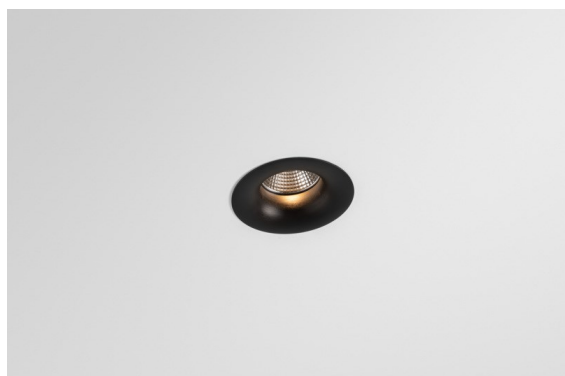

Datum
Kunde
Projekt
Art

*Smart Cake Recessed 82 1x IP55 LED 4000K Flood DE Black Brushed*

### Spezifikationen

Material	12412243
Typ der Lichtquelle	LED
LED Typ	BRIDGELUX V8G8
LED-Technologie	COB-LED
CRI	Min. 90
Farbtemperatur	4000K
Lebensdauer	L80 B10 bei 50.000 Stunden
Leuchtmittel enthalten	Ja
Anzahl Lichtquellen	1
CIE-Fluxcode	98 100 100 100 69
Binning (SDCM)	2
Lichtrichtung	Abwärts
Optik	Reflektor
Gemessene Abstrahlwinkel (°)	37,0
Eingangsspannung	Konstantstrom-Treiber erforderlich
Schutzklasse	III
Schutzart	55
Glühdrahtprüfung (°C)	960
Innen/Außen	Innen
Anwendung	Decke, Wand
Montage	Einbau
Ausschnittgröße (mm)	ø70
Einbautiefe (mm)	100,0
Abstand zum beleuchteten Objekt (m)	0,1
Primärfarbe & Primäres Finish	Schwarz, Gebürstet
Bruttogewicht (g)	260,0
Antriebsstrom (mA)	350      500      700
Min. forward voltage (Vf)	13,2      13,7      14,2
Max. forward voltage (Vf)	15,0      15,4      16,0
Connected load (W)	5,0      7,2      10,6
Lichtstrom pro Lampe (lm)	455      615      813
Effizienz (lm/W)	91      85      77
UGR	14      15      16
Bemerkung	• 3500K auf Anfrage

Die 3 ursprünglichen Designs, Smart Kup, Lotis und Cake, stehen nach wie vor die Herzen der Innendesigner. Und dies gilt für die gesamte Smart-Produktfamilie. Die Zugänglichkeit und extreme Vielseitigkeit der Smart sind unschlagbare Argumente für jedes Design. Mischen und kombinieren Sie Akzentbeleuchtung, aufwärts und abwärts gerichtetes Licht, fest oder verstellbar, ein Mosaik von Designs, Formen, Größen, Farben und Montageoptionen – und schaffen Sie eine spielerische Installation.