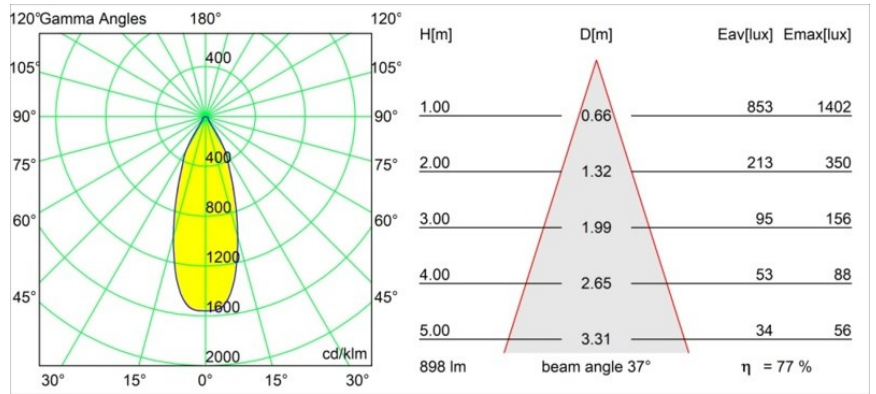

Lichtspreiding & Stralingsdiagram