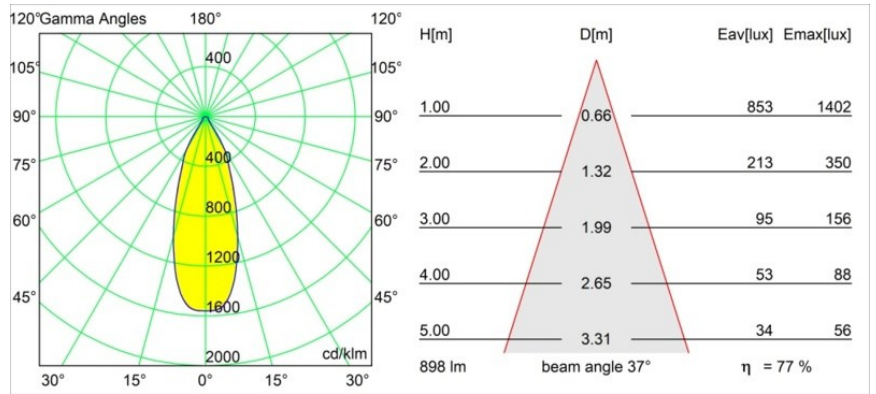

Light distribution & beam diagram