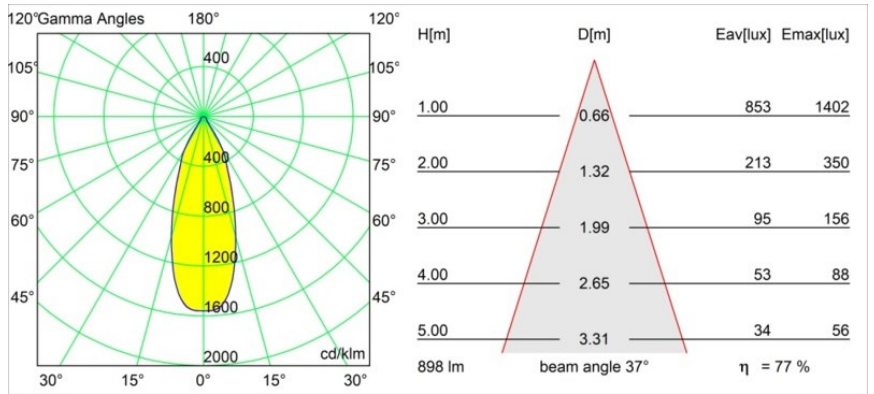

Distribution de Lumière & Schéma de Faisceau