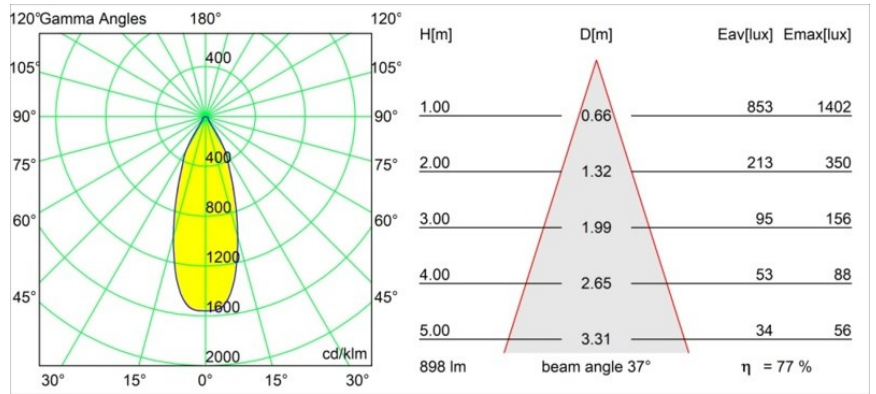

Lichtverteilung und Lichtverteilungskurve