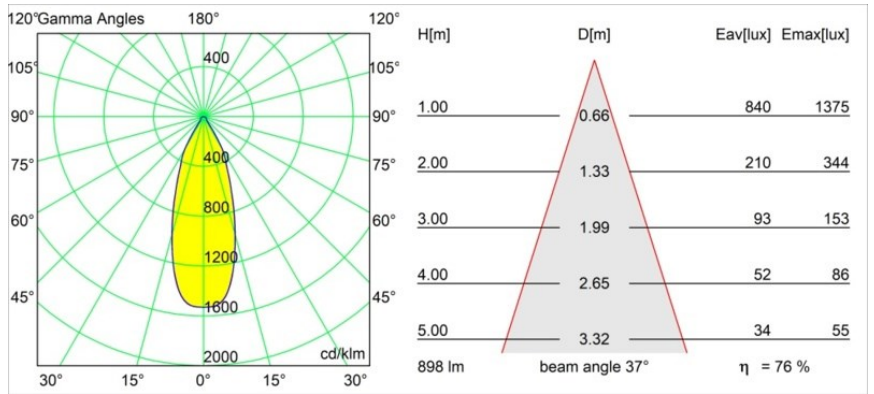

Lichtspreiding & Stralingsdiagram