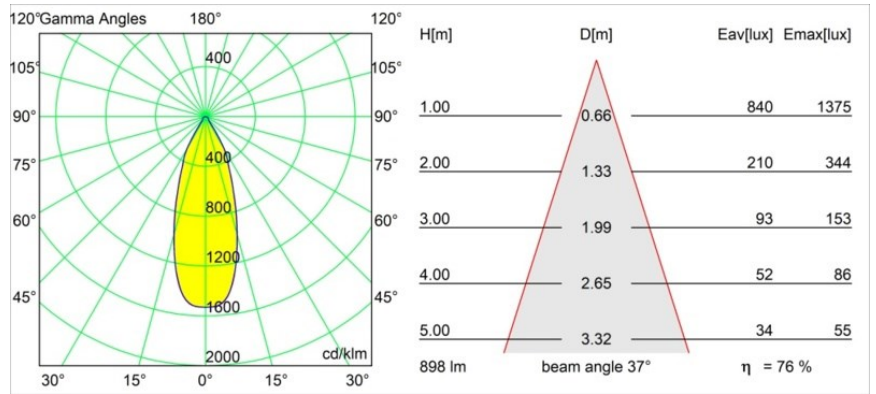

Light distribution & beam diagram