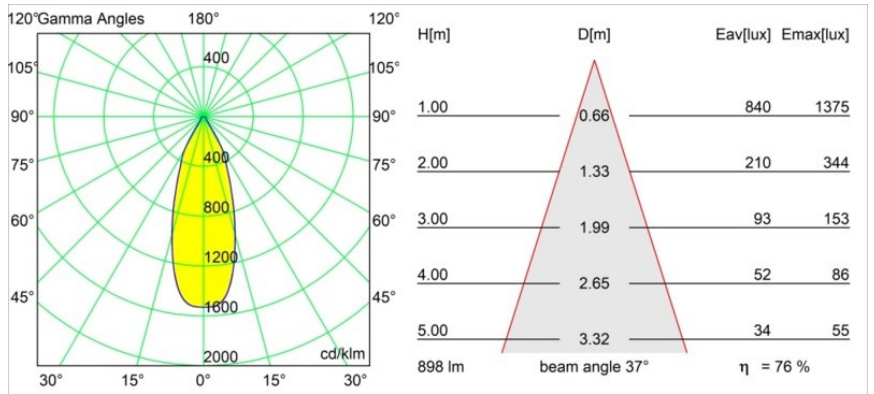

Distribution de Lumière & Schéma de Faisceau