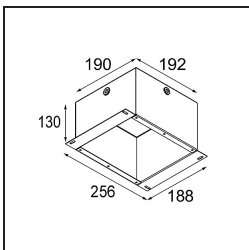

- **10889830** Installation Housing 192x190x130