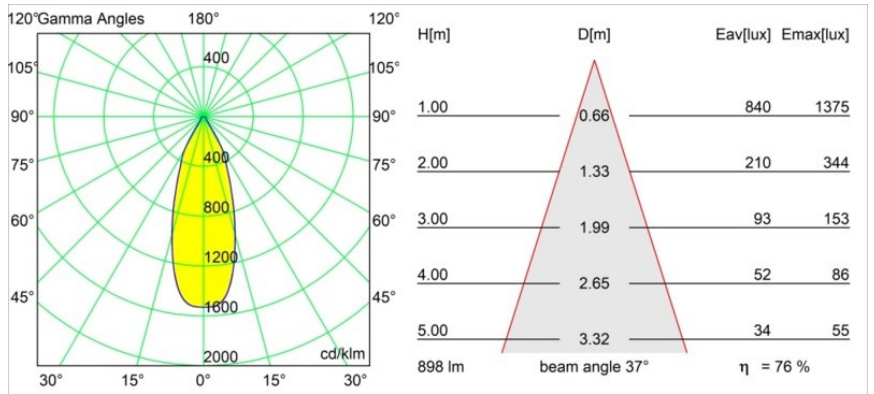

Light distribution & beam diagram