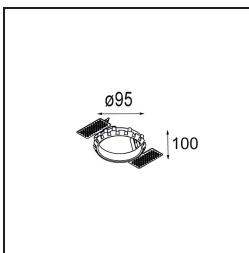

Accesorios Instalación

- **12500230** Ring Recessed 82 1x