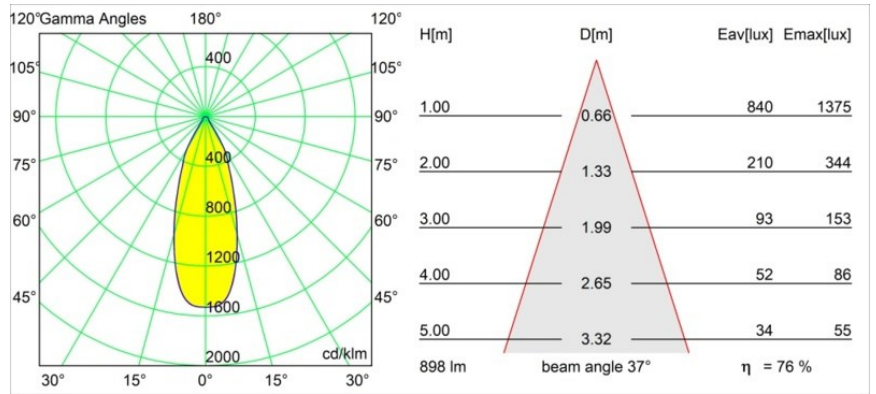

### Spezifikationen

Material	12412215
Typ der Lichtquelle	LED
LED Typ	BRIDGELUX V8G8
LED-Technologie	COB-LED
CRI	Min. 90
Farbtemperatur	4000K
Lebensdauer	L80 B10 bei 50.000 Stunden
Leuchtmittel enthalten	Ja
Anzahl Lichtquellen	1
CIE-Fluxcode	91 97 100 100 76
Binning (SDCM)	2
Lichtrichtung	Abwärts
Optik	Reflektor
Gemessene Abstrahlwinkel (°)	37,0
Eingangsspannung	Konstantstrom-Treiber erforderlich
Schutzklasse	III
Schutzart	55
Glühdrahtprüfung (°C)	960
Innen/Außen	Innen
Anwendung	Decke, Wand
Montage	Einbau
Ausschnittgröße (mm)	ø70
Einbautiefe (mm)	100,0
Abstand zum beleuchteten Objekt (m)	0,1
Primärfarbe & Primäres Finish	Champagner, Gebürstet
Bruttogewicht (g)	260,0
Antriebsstrom (mA)	350      500      700
Min. forward voltage (Vf)	13,2      13,7      14,2
Max. forward voltage (Vf)	15,0      15,4      16,0
Connected load (W)	5,0      7,2      10,6
Lichtstrom pro Lampe (lm)	507      685      906
Effizienz (lm/W)	101      95      85
UGR	21      22      23
Bemerkung	• 3500K auf Anfrage

Spezifikationen

**TM30 & CRI Diagramm**

**Lichtverteilung und Lichtverteilungskurve**

Diagramm