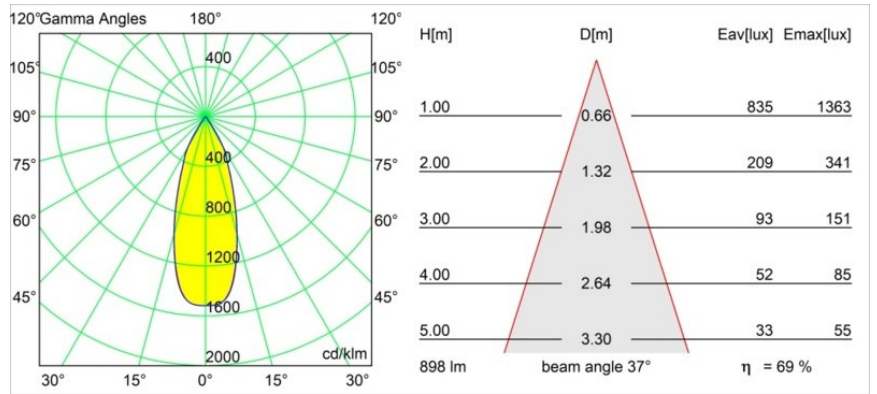

Lichtspreiding & Stralingsdiagram