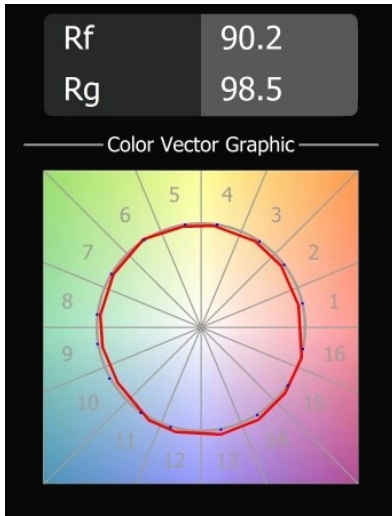

TM30 & CRI Diagrammen