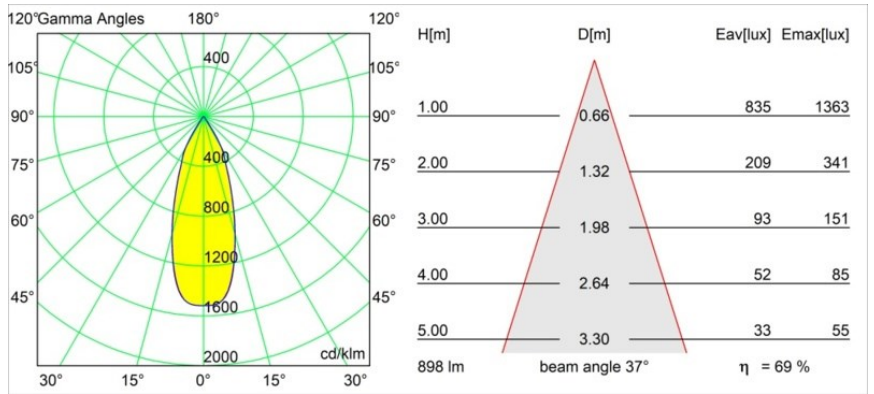

Light distribution & beam diagram