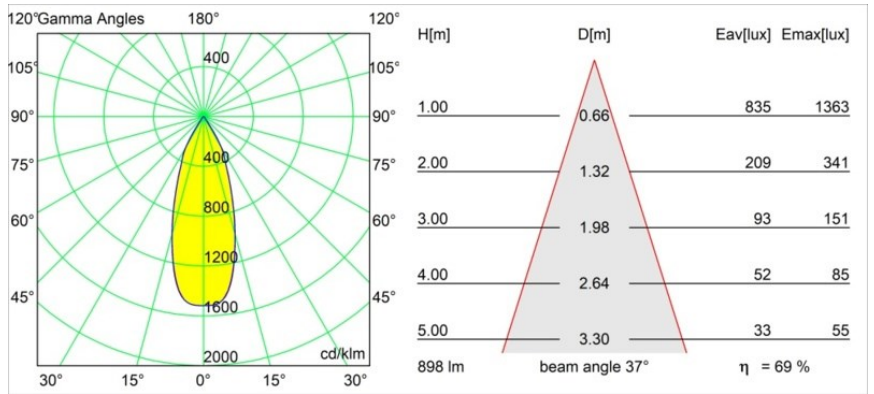

---

Commentaire

- 3500K sur demande
-

**TM30 & CRI diagrammes**

**Distribution de Lumière & Schéma de Faisceau**

Diagrammes

**Accessoires d'Eclairage décoratives**

- 12500032** Mask Smart 82 1x Black Structure
- 12500009** Mask Smart 82 1x White Structure
- 12500046** Mask Smart 82 1x Gold Matt
- 12500015** Mask Smart 82 1x Champagne Brushed
- 12500014** Mask Smart 82 1x Bronze Brushed
- 12500043** Mask Smart 82 1x Black Brushed
- 12500016** Mask Smart 82 1x Silver Bronze Brushed